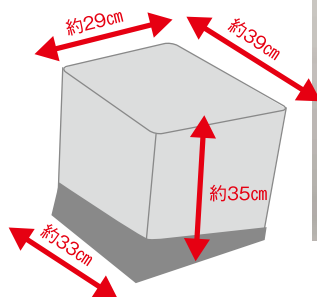

取付方法

商品サイズ

図1 全ての紐をほどき自転車の前カゴにかぶせカゴカバーの四隅を整えて下さい。