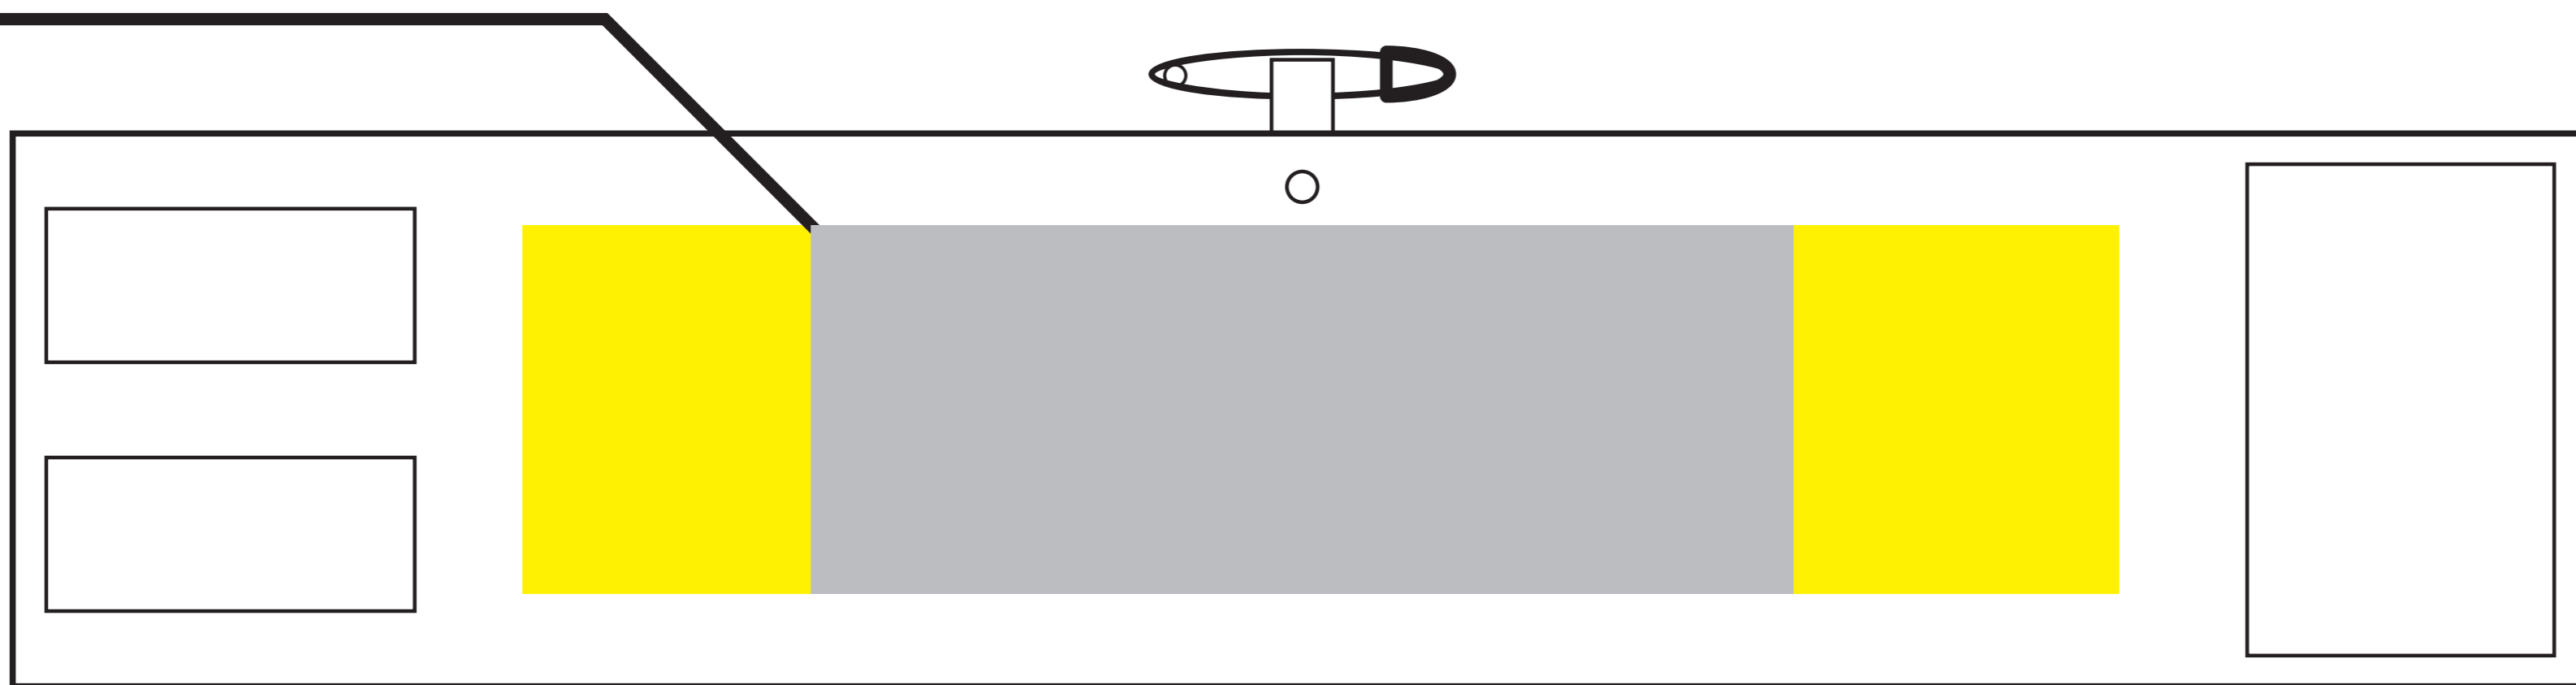

KH-6、8、10テンプレート

印刷範囲H60×W(160~260)mm

灰色部W160mm幅までが腕に巻いた時に見える目安幅サイズです

黄色部W260mmまで印刷可能ですが腕に巻いた時に隠れてしまう恐れがあります