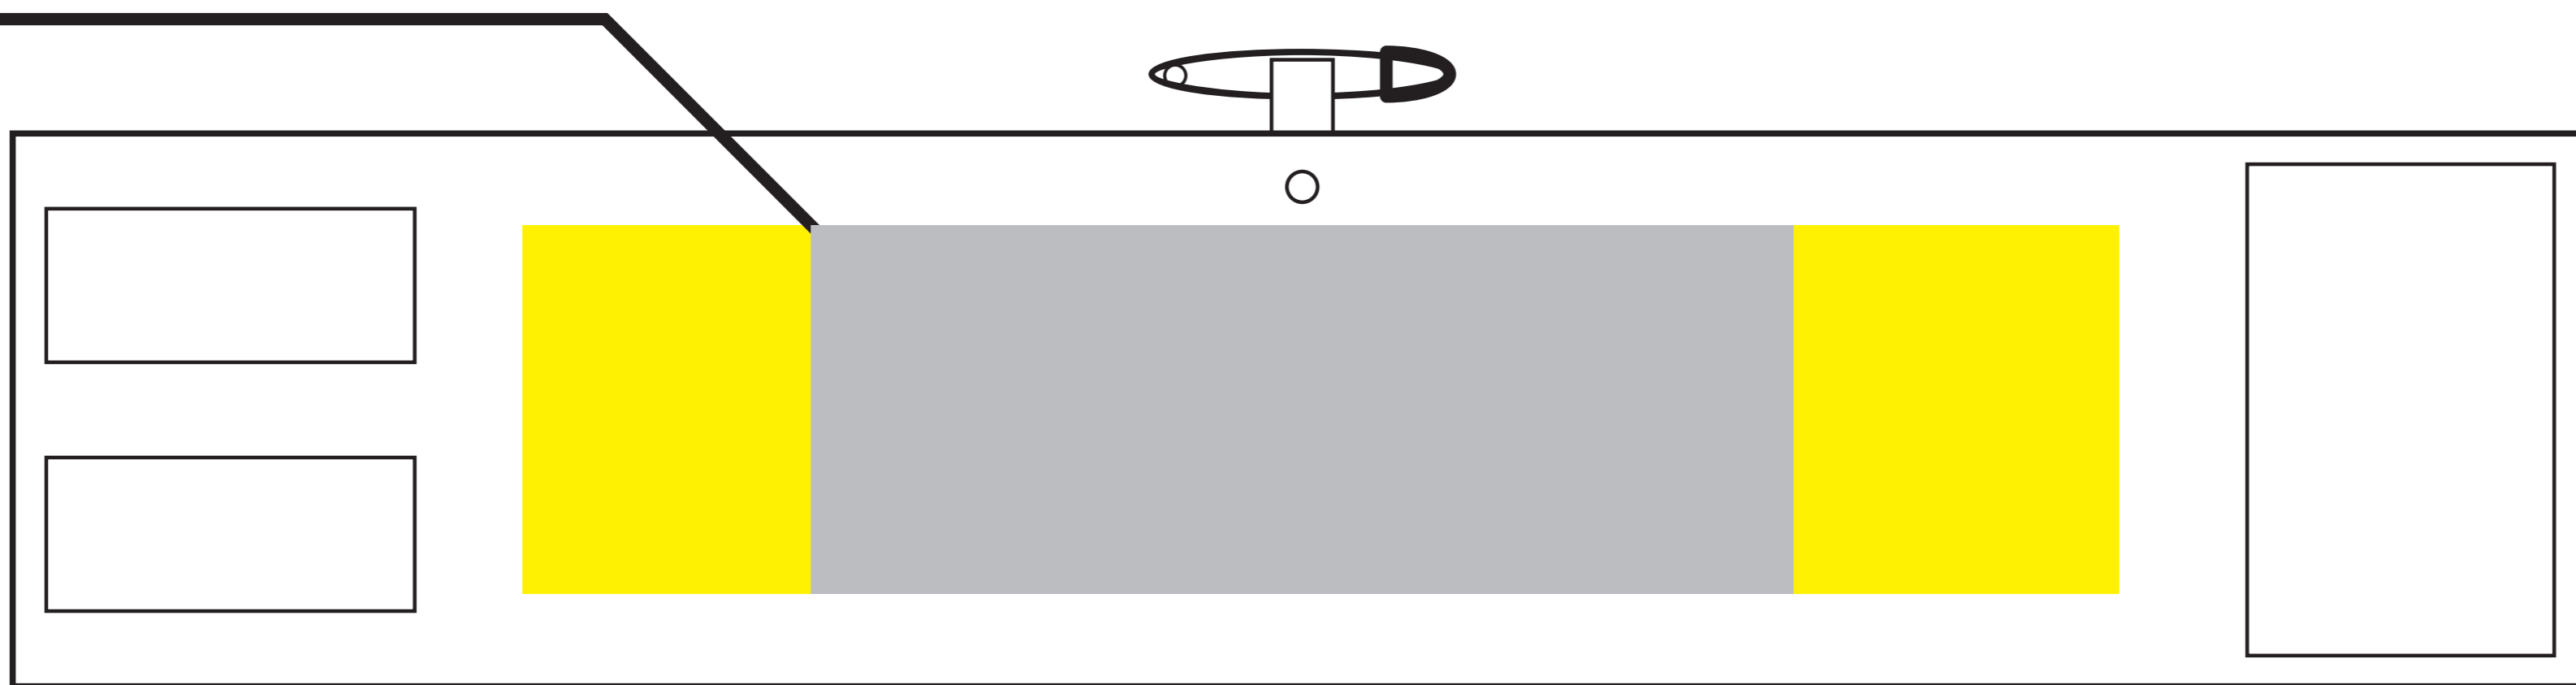

KW-10、20、30、40テンプレート

印刷範囲H60×W(160~260)mm

灰色部W160mm幅までが腕に巻いた時に見える目安幅サイズです

黄色部W260mmまで印刷可能ですが腕に巻いた時に隠れてしまう恐れがあります