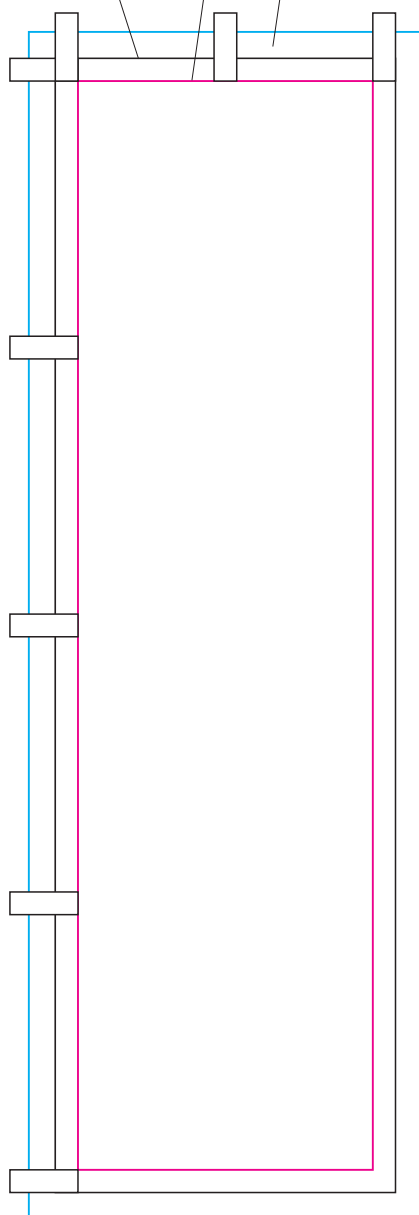

このラインが仕上がり線です
但し、布が相手なので多少のズレは生じます

切れてはいけない文字やデザインは
このラインより内側に納めてください
(周囲6cmの余白)

デザインは(背景や柄、写真等)
このラインまで必要です
(原寸から周囲3.5cmの塗足)

450x1500mmのぼり