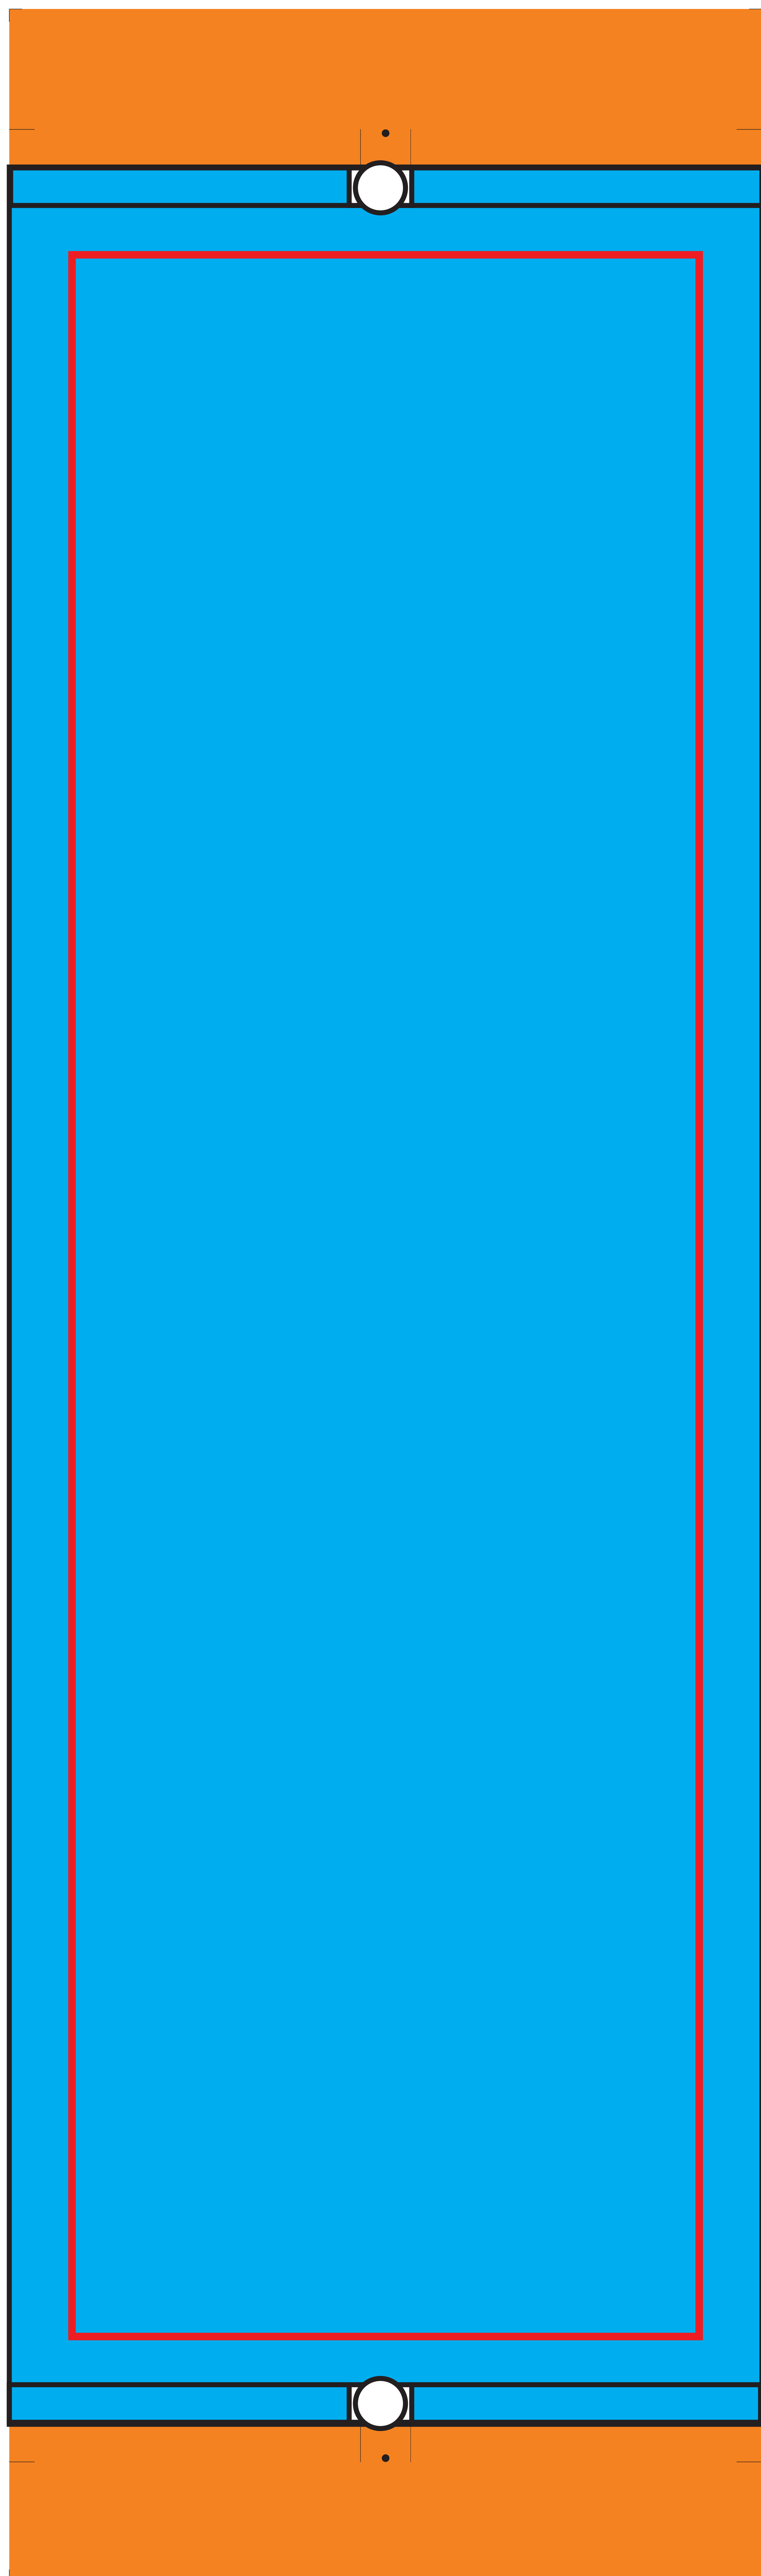

FTテンプレート

■名入範囲

H900×W300mm

□切れてはいけない

デザインを収める範囲

H830×W250mm

■塗足範囲

H1025×W300mm

(上下62.5mm塗足

左右塗足なし)