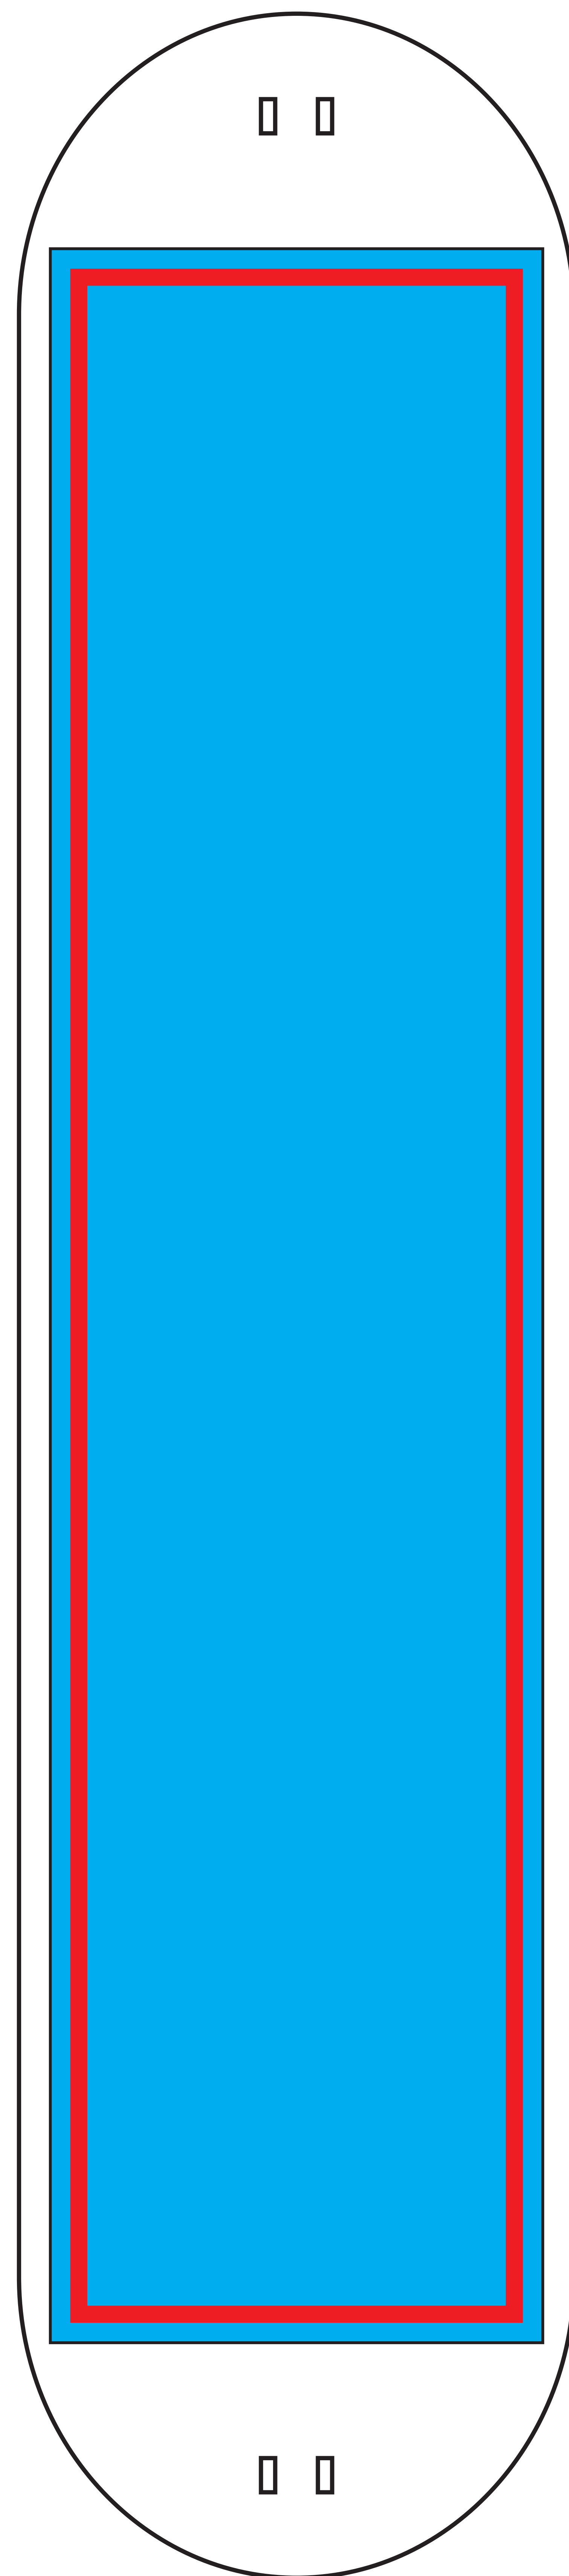

## UPテンプレート

### 【Lサイズ】

■名入範囲

H735×W173mm

□切れてはいけない  
デザインを収める範囲  
H715×W153mm

### 【Mサイズ】

■名入範囲

H400×W98mm

□切れてはいけない  
デザインを収める範囲  
H384×W82mm