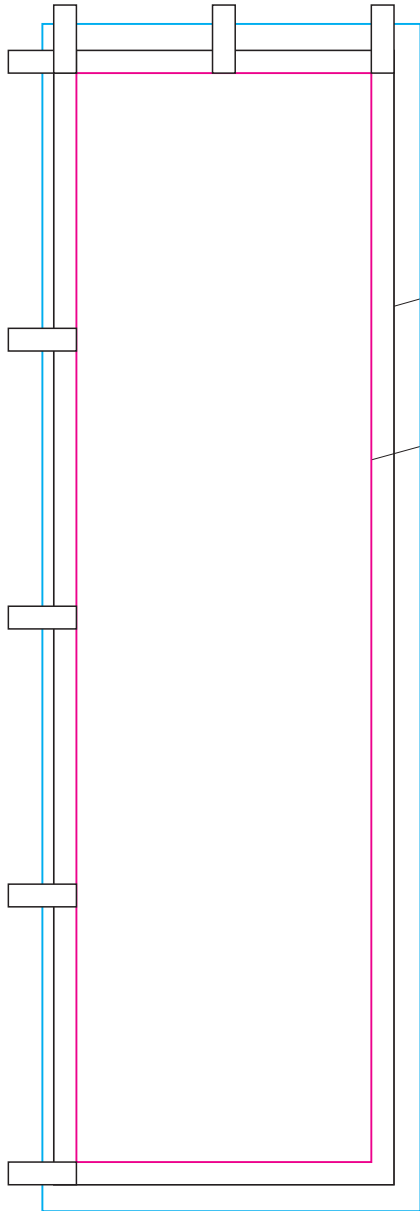

この字三巻の場合、四方ヒートカットのフォーマットからさらに2cmの塗足が縫製する上下とチチの反対の辺に必要です。

このラインが仕上がり線です。
布の伸縮により多少のズレが生じます。

切れてはいけない文字やデザインは
このラインより内側に収めてください。
(周囲6cmの余白)

デザインは(背景や柄、写真等)
このラインまで必要です。(周囲1.5cmの塗足)

入稿前にデータの確認をお願いいたします。

- ☐ 文字のアウトライン
- ☐ カラーモードCMYK

画像ありのデータ

- ☐ 画像は原寸で150dpi以上350dpi未満
- ☐ 画像の埋め込み
- ☐ 画像のカラーモードCMYK

入稿時に確認用のjpgまたはPDFのデータを一緒にご入稿ください。

450×1500mmのぼり/この字三巻