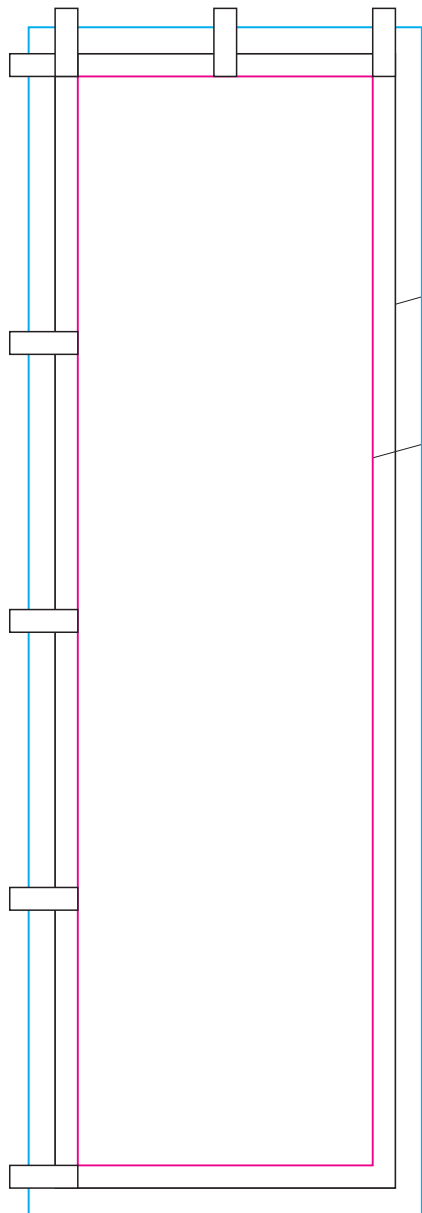

四方三巻の場合、四方ヒートカットのフォーマットからさらに2cmの塗足が縫製する全ての辺に必要です。

このラインが仕上がり線です。
布の伸縮により多少のズレが生じます。

切れてはいけない文字やデザインは
このラインより内側に収めてください。
(周囲6cmの余白)

デザインは(背景や柄、写真等)
このラインまで必要です。(周囲1.5cmの塗足)

入稿前にデータの確認をお願いいたします。

- ☐ 文字のアウトライン
- ☐ カラーモードCMYK

画像ありのデータ

- ☐ 画像は原寸で150dpi以上350dpi未満
- ☐ 画像の埋め込み
- ☐ 画像のカラーモードCMYK

**入稿時に確認用のjpgまたはPDFのデータを
一緒にご入稿ください。**

450×1500mmのぼり/四方三巻