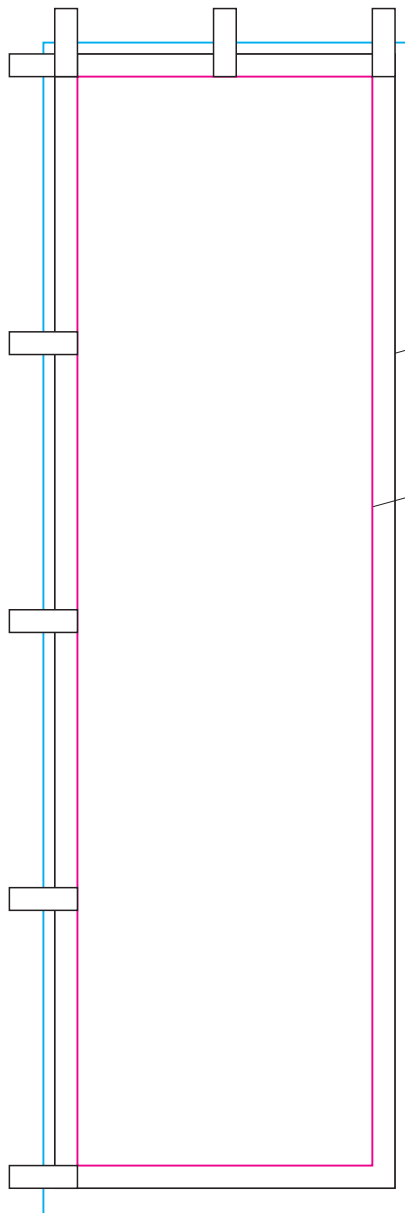

このラインが仕上がり線です。
布の伸縮により多少のズレが生じます。

切れてはいけない文字やデザインは
このラインより内側に収めてください。
(周囲6cmの余白)

デザインは(背景や柄、写真等)
このラインまで必要です。(周囲1.5cmの塗足)

入稿前にデータの確認をお願いいたします。

- 文字のアウトライン
- カラーモードCMYK

画像ありのデータ

- 画像は原寸で150dpi以上350dpi未満
- 画像の埋め込み
- 画像のカラーモードCMYK

**入稿時に確認用のjpgまたはPDFのデータを
一緒にご入稿ください。**

450×1500mmのぼり/四方ヒートカット

下辺三巻の場合、四方ヒートカットのフォーマットからさらに2cmの塗足が縫製する下辺に必要です。

このラインが仕上がり線です。
布の伸縮により多少のズレが生じます。

切れてはいけない文字やデザインは
このラインより内側に収めてください。
(周囲6cmの余白)

デザインは(背景や柄、写真等)
このラインまで必要です。(周囲1.5cmの塗足)