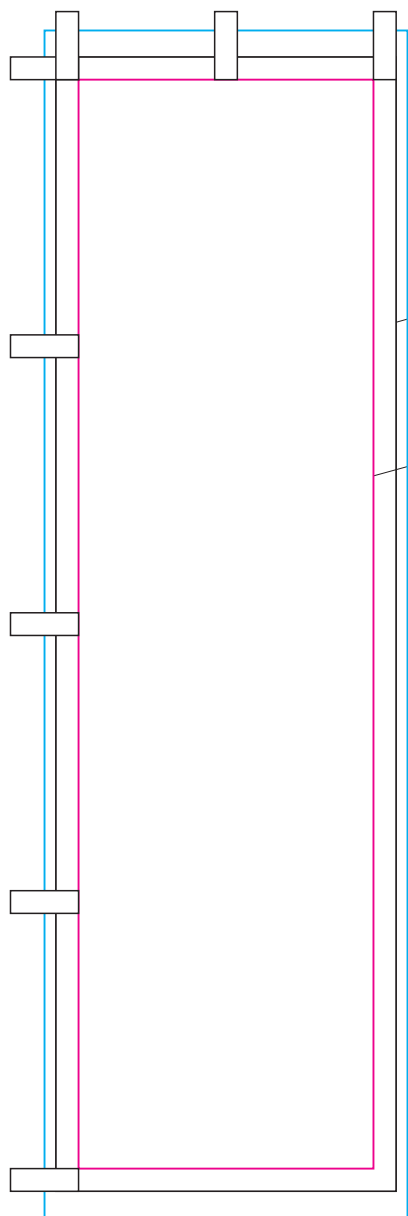

上下三巻の場合、四方ヒートカットのフォーマットからさらに2cmの塗足が縫製する上下の辺に必要です。

このラインが仕上がり線です。
布の伸縮により多少のズレが生じます。

切れてはいけない文字やデザインは
このラインより内側に収めてください。
(周囲6cmの余白)

デザインは(背景や柄、写真等)
このラインまで必要です。(周囲1.5cmの塗足)

入稿前にデータの確認をお願いいたします。

- ☐ 文字のアウトライン
- ☐ カラーモードCMYK

画像ありのデータ

- ☐ 画像は原寸で150dpi以上350dpi未満
- ☐ 画像の埋め込み
- ☐ 画像のカラーモードCMYK

入稿時に確認用のjpgまたはPDFのデータを一緒にご入稿ください。

450×1500mmのぼり/上下三巻