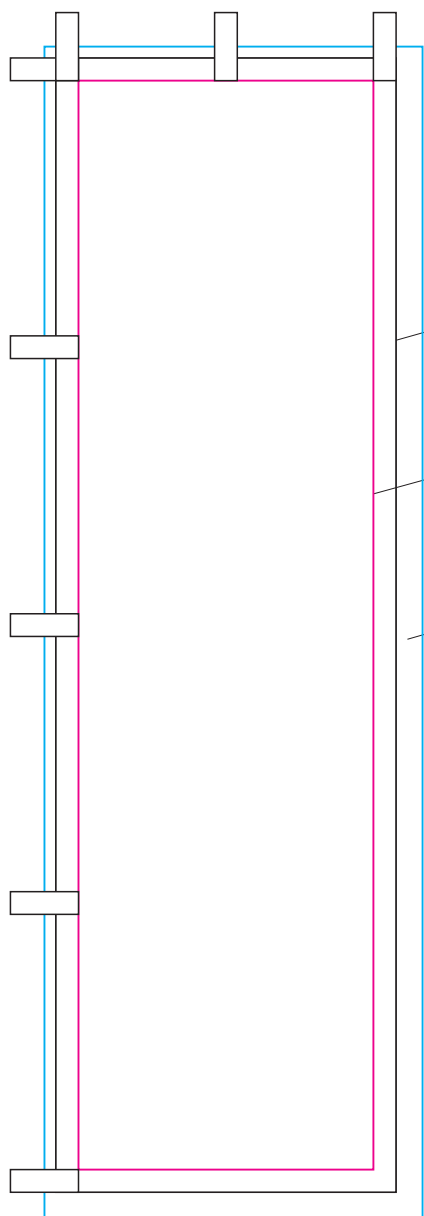

L字三巻の場合、四方ヒートカットのフォーマットからさらに2cmの塗足が縫製する下辺とチチの反対の辺に必要です。

このラインが仕上がり線です。
布の伸縮により多少のズレが生じます。

切れてはいけない文字やデザインは
このラインより内側に収めてください。
(周囲6cmの余白)

デザインは(背景や柄、写真等)
このラインまで必要です。(周囲1.5cmの塗足)

入稿前にデータの確認をお願いいたします。

- ☐ 文字のアウトライン
- ☐ カラーモードCMYK

画像ありのデータ

- ☐ 画像は原寸で150dpi以上350dpi未満
- ☐ 画像の埋め込み
- ☐ 画像のカラーモードCMYK

**入稿時に確認用のjpgまたはPDFのデータを
一緒にご入稿ください。**

450×1500mmのぼり/L字三巻